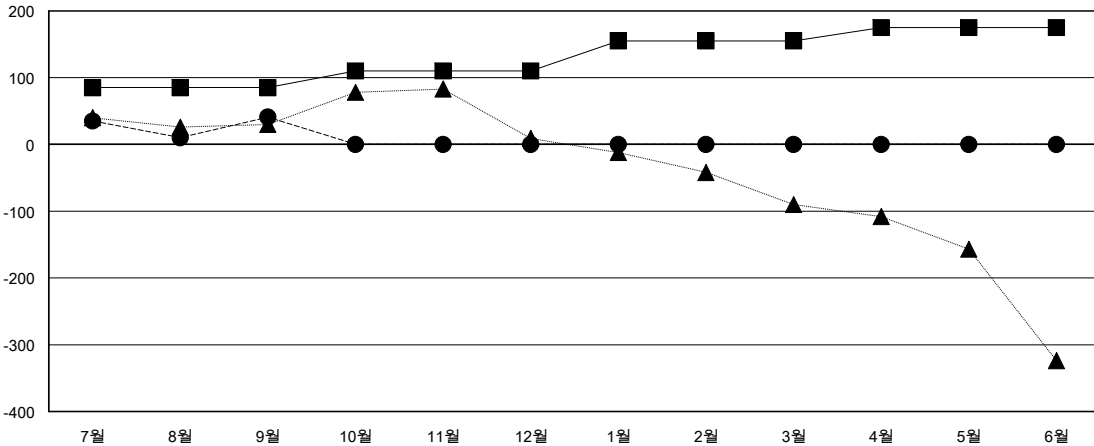

MONTHLY MEMBERSHIP PROGRESS REPORT

District 354 B

Results as of: 9/30/2016

GMT: TAE-YOUNG KIM

장소 REPUBLIC OF KOREA

현장지역 GMT 5

클럽				
결과- 2016-2017				
사분기	신생클럽 목표	신생클럽	해산된 클럽	순 증감/감소
7월/8월/9월	1	0	0	0
10월/11월/12월	1	0	0	0
1월/2월/3월	1	0	0	0
4월/5월/6월	0	0	0	0

회원 1인당				
결과- 2016-2017				
사분기	신입회원 목표	추가된 차터 및 신입 회원	퇴회 회원	순 증감/감소
7월/8월/9월	85	276	235	41
10월/11월/12월	25	0	0	0
1월/2월/3월	45	0	0	0
4월/5월/6월	20	0	0	0

목표 및 누적 신생클럽 수

목표 및 누적 회원수

해산된 클럽: 0	1명 이상의 신입회원을 등록한 85 CLUBS OF 168	성별 분포 남성 4,735 (79.38%) 여성 1,230 (20.62%)
퇴회회원 작고 3 클럽해산 0 기타 232 합계 235	여기에 클릭하여 현황보고 내용 검토	가족단위 회원 0 세대주 0 비 세대주 0