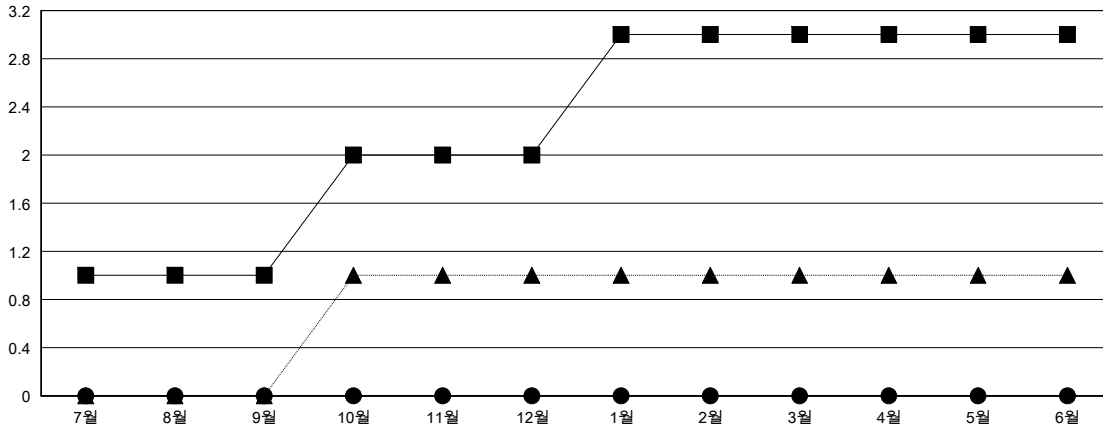

MONTHLY MEMBERSHIP PROGRESS REPORT

District 354 B

Results as of: 9/30/2016

GMT: TAE-YOUNG KIM

장소 REPUBLIC OF KOREA

현장지역 GMT 5

클럽				
결과- 2016-2017				
사분기	신생클럽 목표	신생클럽	해산된 클럽	순 증감/감소
7월/8월/9월	1	0	0	0
10월/11월/12월	1	0	0	0
1월/2월/3월	1	0	0	0
4월/5월/6월	0	0	0	0

회원 1인당				
결과- 2016-2017				
사분기	신입회원 목표	추가된 차터 및 신입 회원	퇴회 회원	순 증감/감소
7월/8월/9월	85	276	235	41
10월/11월/12월	25	0	0	0
1월/2월/3월	45	0	0	0
4월/5월/6월	20	0	0	0

목표 및 누적 신생클럽 수

목표 및 누적 회원수

해산된 클럽: 0	1명 이상의 신입회원을 등록한 85 CLUBS OF 168	성별 분포 남성 4,735 (79.38%) 여성 1,230 (20.62%)
퇴회회원 작고 3 클럽해산 0 기타 232 합계 235	여기에 클릭하여 현황보고 내용 검토	가족단위 회원 0 세대주 0 비 세대주 0